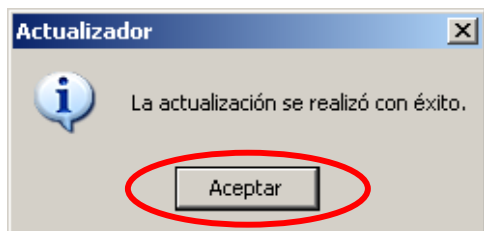

- Al finalizar la actualización, aparecerá la siguiente ventana: