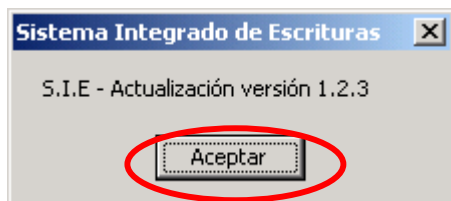

ACTUALIZACIÓN SIE 1.2.3– 09/2007

- Cerrar **todos** los programas
- Clic en el link **“Haga clic aquí para descargar la actualización del SIE”**
- Clic en **“Abrir”** o **“Ejecutar”**

- Clic en **“Aceptar”**