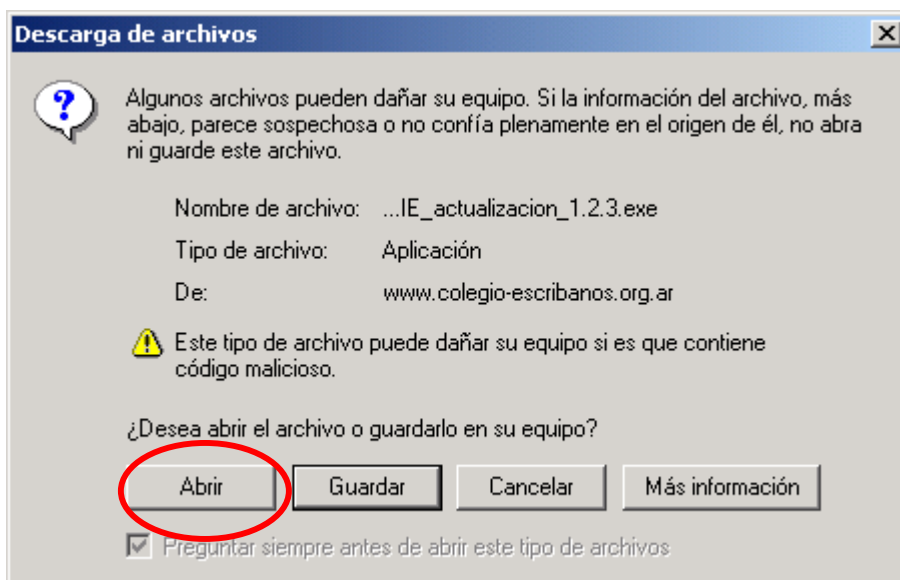

ACTUALIZACIÓN SIE 1.2.3– 09/2007

- Cerrar **todos** los programas
- Clic en el link **“Haga clic aquí para descargar la actualización del SIE”**
- Clic en **“Abrir”** o **“Ejecutar”**

- Clic en **“Aceptar”**