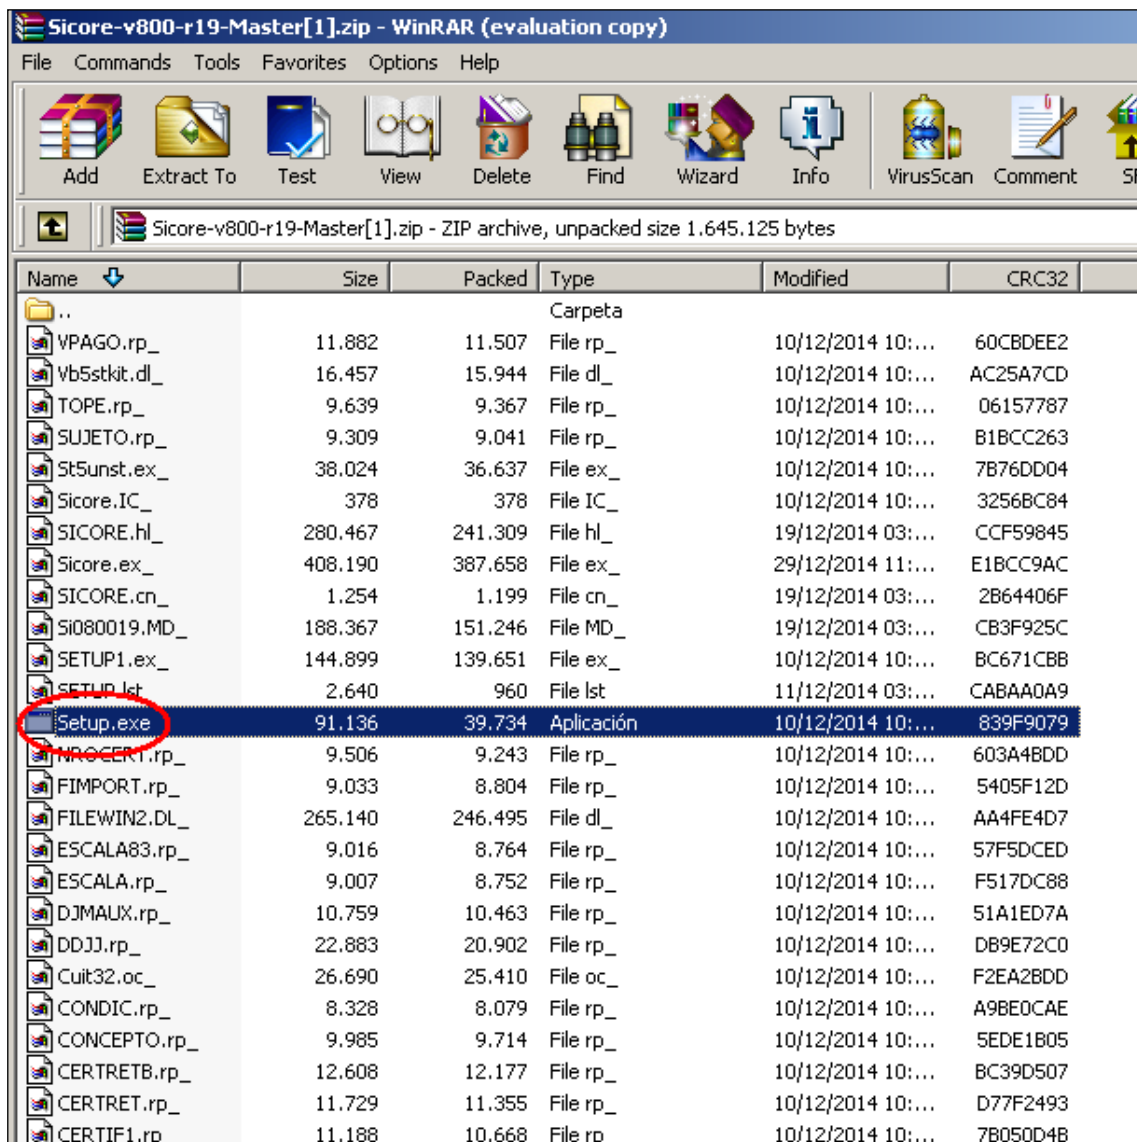

SICORE

VERSIÓN 8.0 RELEASE 21

APLICATIVO DEL SISTEMA S.I.AP (SISTEMA INTEGRADO DE APLICACIONES), PERTENECIENTE A LA A.F.I.P.

INSTRUCTIVO DE INSTALACIÓN

- 1) HAGA CLIC EN EL LINK QUE DICE HAGA CLIC AQUÍ PARA DESCARGAR EL APLICATIVO
- 2) CLIC EN EL ICONO AZUL PARA DESCARGAR VERSIÓN Y RELEASE VIGENTES

Versión	Publicación	SIAp	Instructivo	Descargar Versión/Release Vigente
8.0 Release 21	20/03/2015		Ver	

- 3) SELECCIONE LA OPCIÓN ABRIR

- 4) SE LE ABRIRA UNA VENTANA EN LA QUE DEBERÁ HACER DOBLE CLIC EN EL ARCHIVO “SETUP.EXE”