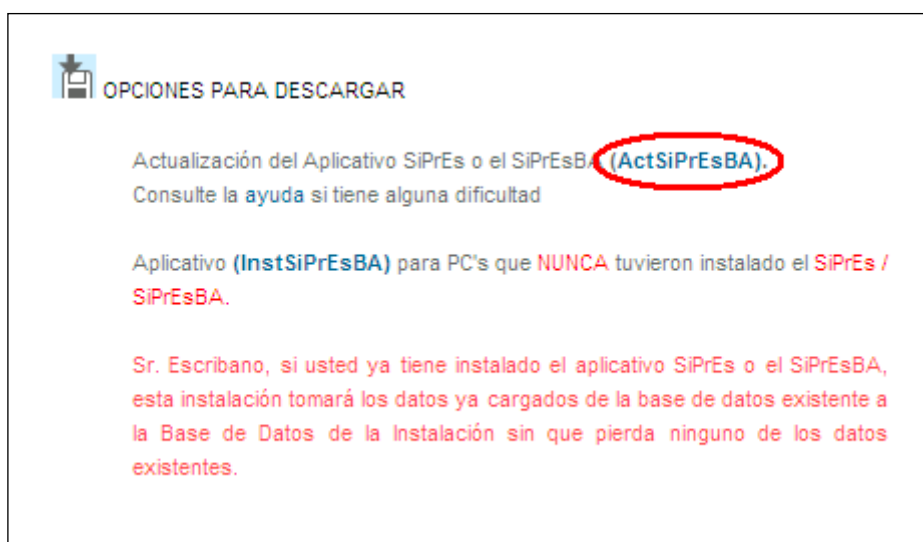

ACTUALIZACIÓN SIPRESBA VERSIÓN 4.0 RELEASE 5

ENERO 2012-01-01

Ingrese a la página de ARBA (www.arba.gov.ar) y haga clic en **Sellos y Transmisión Gratuita de Bienes**.

Clic en **Escribanos**.

SI EN LA PC ESTÁ INSTALADO EL SIPRESBA

- Clic en el link **“Haga clic aquí para descargar la actualización del SIPRESBA (requiere tener instalada la versión anterior)”**

- 1) Haga clic en **“ActSiPrEsBA”**

- 2) Clic en **“Ejecutar”**

3) Haga clic en “Ejecutar”